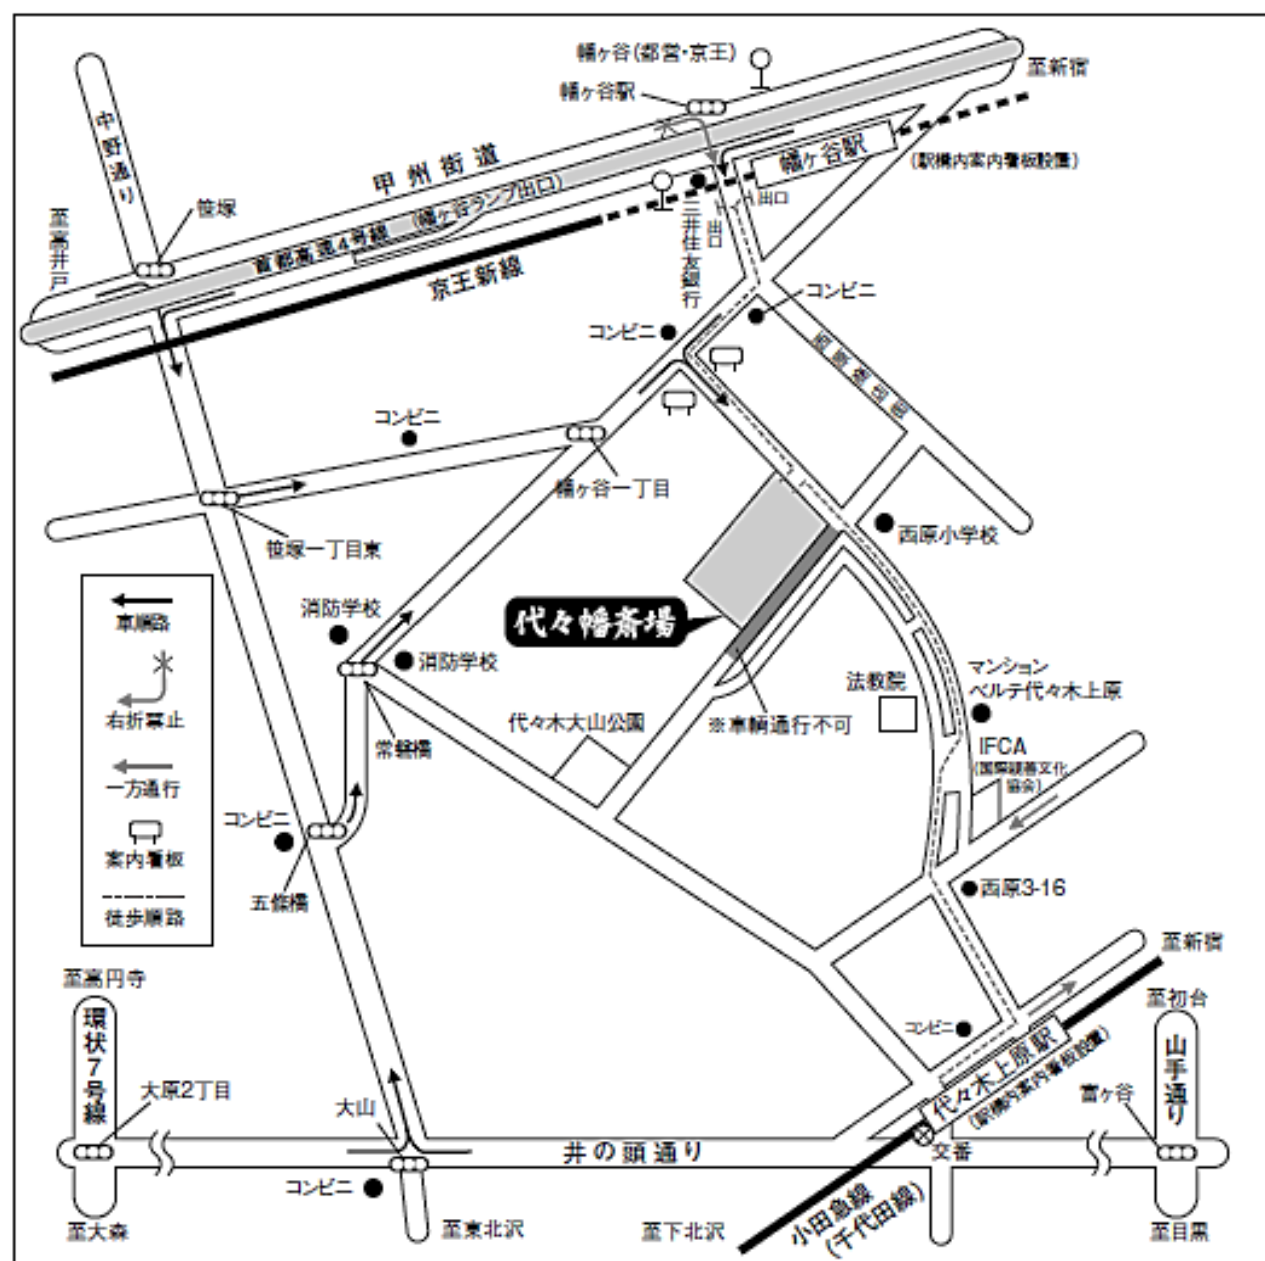

代々幡斎場

〒151-0066 東京都渋谷区西原2-42-1

TEL.03-3466-1006 FAX.03-3466-1651

ご来場の際は、公共交通機関をご利用いただき、自家用車はご遠慮願います。

京王新線—— 幡ヶ谷下車、南口出口より 徒歩6分
 小田急線・東京外口千代田線—— 代々木上原下車、北口1出口より 徒歩9分

都営バス線(渋谷～阿佐ヶ谷) } —— 幡ヶ谷下車 徒歩6分
 京王バス線(渋谷～中野)

甲州街道 新宿方面—— 幡ヶ谷駅信号左折、西原商店街入口前路地右折
 高井戸方面—— 笹塚信号右折、笹塚一丁目東信号左折
 井の頭通り 渋谷方面—— 山手通り富ヶ谷信号入り、大山信号右折、五條橋信号右折
 環七方面—— 大原二丁目信号入り、大山信号左折後、五條橋信号右折
 高速道路 新宿方面—— 首都高速4号線、幡ヶ谷ランプ出口より笹塚信号左折、笹塚一丁目東信号左折
 高井戸方面—— 首都高速4号線、永福ランプ出口より笹塚信号右折後 同上

代々幡斎場への
道順案内